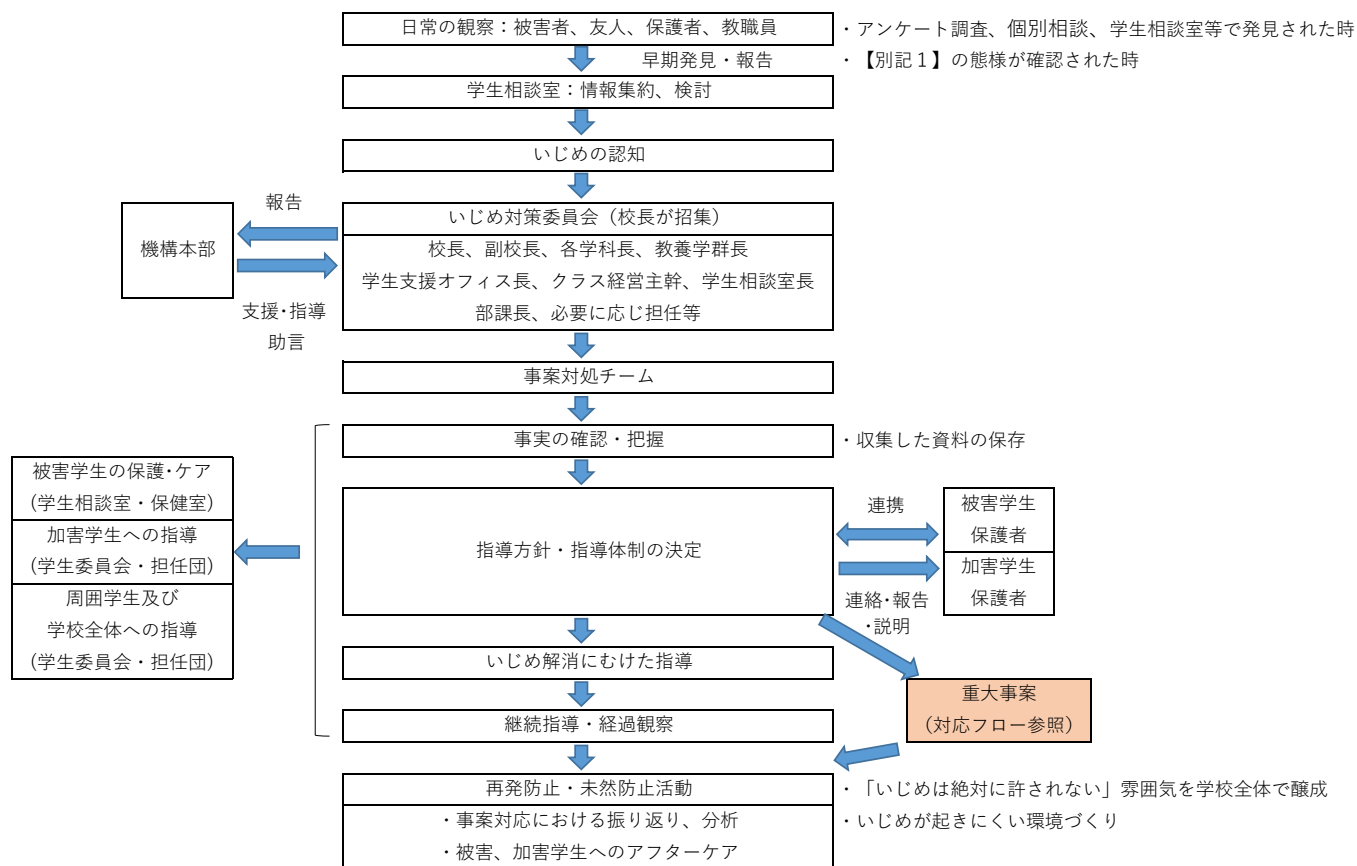

明石工業高等専門学校 いじめ早期発見・事案対応マニュアル（フロー図）

【別記1】

具体的ないじめの態様

- ①冷やかしかからかい、悪口や脅し文句、嫌なことを言われる。
- ②仲間外れ、集団による無視をされる。
- ③軽くぶつかったり、遊ぶふりをして叩かれたり、蹴られたりする。
- ④ひどくぶつかられたり、叩かれたり、蹴られたりする。
- ⑤金品をたかられる。
- ⑥所有物を隠されたり、盗まれたり、壊されたり、捨てられたりする。
- ⑦嫌なことや恥ずかしいこと、危険なことをされたり、させられたり
- ⑧上記⑦の様子を撮影される、他者に送信される。
- ⑨パソコン・スマホ等で誹謗中傷や嫌なこと、無視をされる。