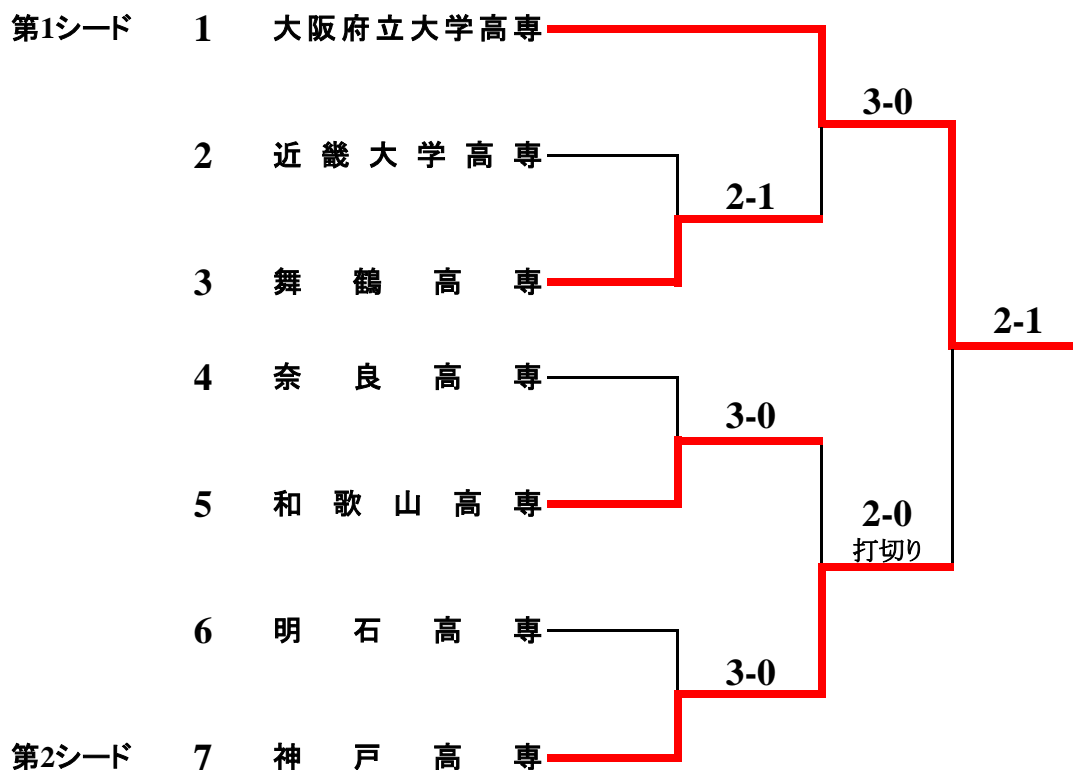

7月15日(月)・16日(火) 団体戦組合せ

1位 大阪府立大学高専

2位 神戸高専

3位 舞鶴高専

3位 和歌山高専

7月15日(月)・16日(火)
個人の部(男子シングルス)

1位 大原 孝慶

2位 重満 典宏

3位 古賀 泰宇

3位 重満 優希

全国大会出場第一補欠 古賀 泰宇

7月15日(月)・16日(火)
個人の部(男子ダブルス)

1位 重満典 大原

2位 夏目 古賀

3位 安原 近藤

3位 田中 松尾

全国大会出場第一補欠 安原 近藤

7月15日(月)・16日(火) 個人の部(女子シングルス)

坂本 佑佳 vs 谷川 公実子 **6-1** 【全国大会出場第一補欠決定戦】

1位 井上 真緒

2位 横山 絵美

3位 坂本 佑佳

3位 谷川 公実子

全国大会出場第一補欠 坂本 佑佳