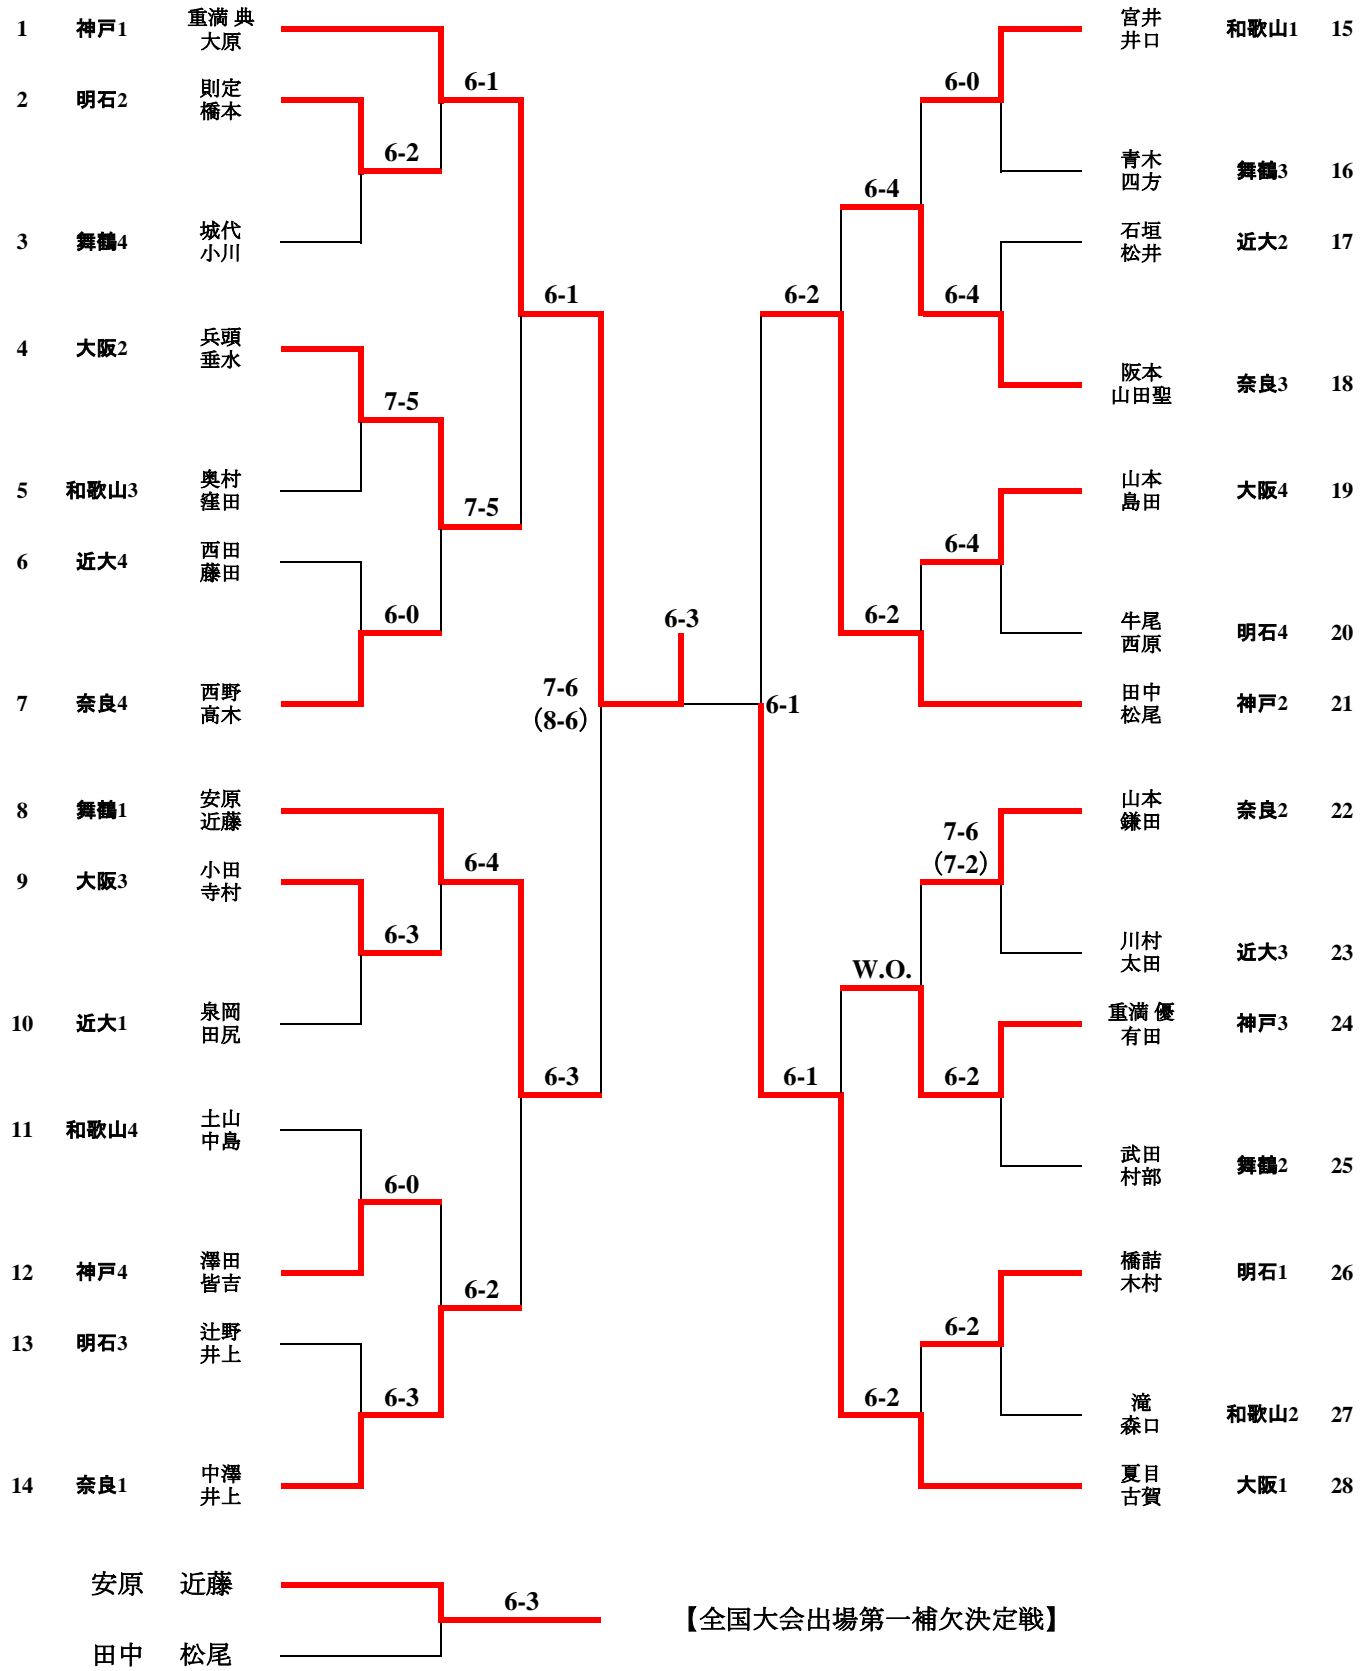

7月15日(月)・16日(火) 団体戦組合せ

1位 大阪府立大学高専

2位 神戸高専

3位 舞鶴高専

3位 和歌山高専

7月15日(月)・16日(火)
個人の部(男子シングルス)

1位 大原 孝慶

2位 重満 典宏

3位 古賀 泰宇

3位 重満 優希

全国大会出場第一補欠 古賀 泰宇

7月15日(月)・16日(火)
個人の部(男子ダブルス)

1位 重満典 大原

2位 夏目 古賀

3位 安原 近藤

3位 田中 松尾

全国大会出場第一補欠 安原 近藤

7月15日(月)・16日(火) 個人の部(女子シングルス)

坂本 佑佳 vs 谷川 公実子 **6-1** 【全国大会出場第一補欠決定戦】

1位 井上 真緒

2位 横山 絵美

3位 坂本 佑佳

3位 谷川 公実子

全国大会出場第一補欠 坂本 佑佳

7月15日(月)・16日(火) 個人の部(女子ダブルス)

先間 久美
黒田 るな
新井 梨紗
横山 絵美

6-4

【全国大会出場第一補欠決定戦】

1位 谷川 公実子 井上 真緒

2位 上西 里奈 坂本 佑佳

3位 先間 久美 黒田 るな

3位 新井 梨紗 横山 絵美