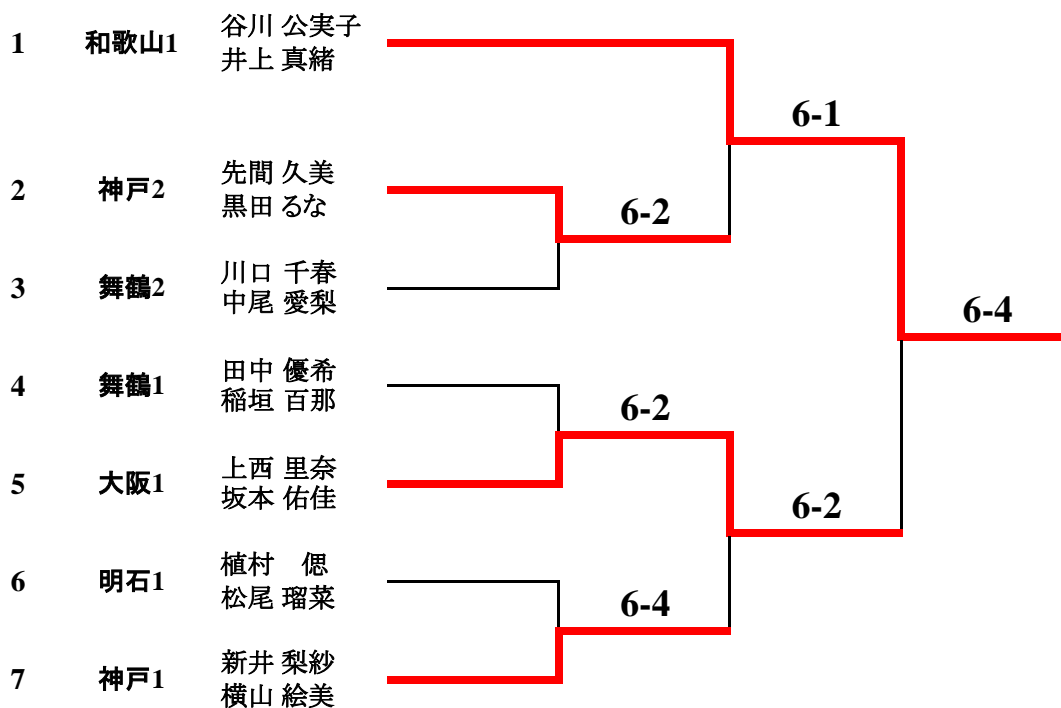

3位 古賀 泰宇

3位 重満 優希

全国大会出場第一補欠 古賀 泰宇

7月15日(月)・16日(火)
個人の部(男子ダブルス)

1位 重満典 大原

2位 夏目 古賀

3位 安原 近藤

3位 田中 松尾

全国大会出場第一補欠 安原 近藤

7月15日(月)・16日(火) 個人の部(女子シングルス)

坂本 佑佳 vs 谷川 公実子 **6-1** 【全国大会出場第一補欠決定戦】

1位 井上 真緒

2位 横山 絵美

3位 坂本 佑佳

3位 谷川 公実子

全国大会出場第一補欠 坂本 佑佳

7月15日(月)・16日(火) 個人の部(女子ダブルス)

先間 久美
黒田 るな
新井 梨紗
横山 絵美

6-4

【全国大会出場第一補欠決定戦】

1位 谷川 公実子 井上 真緒

2位 上西 里奈 坂本 佑佳

3位 先間 久美 黒田 るな

3位 新井 梨紗 横山 絵美