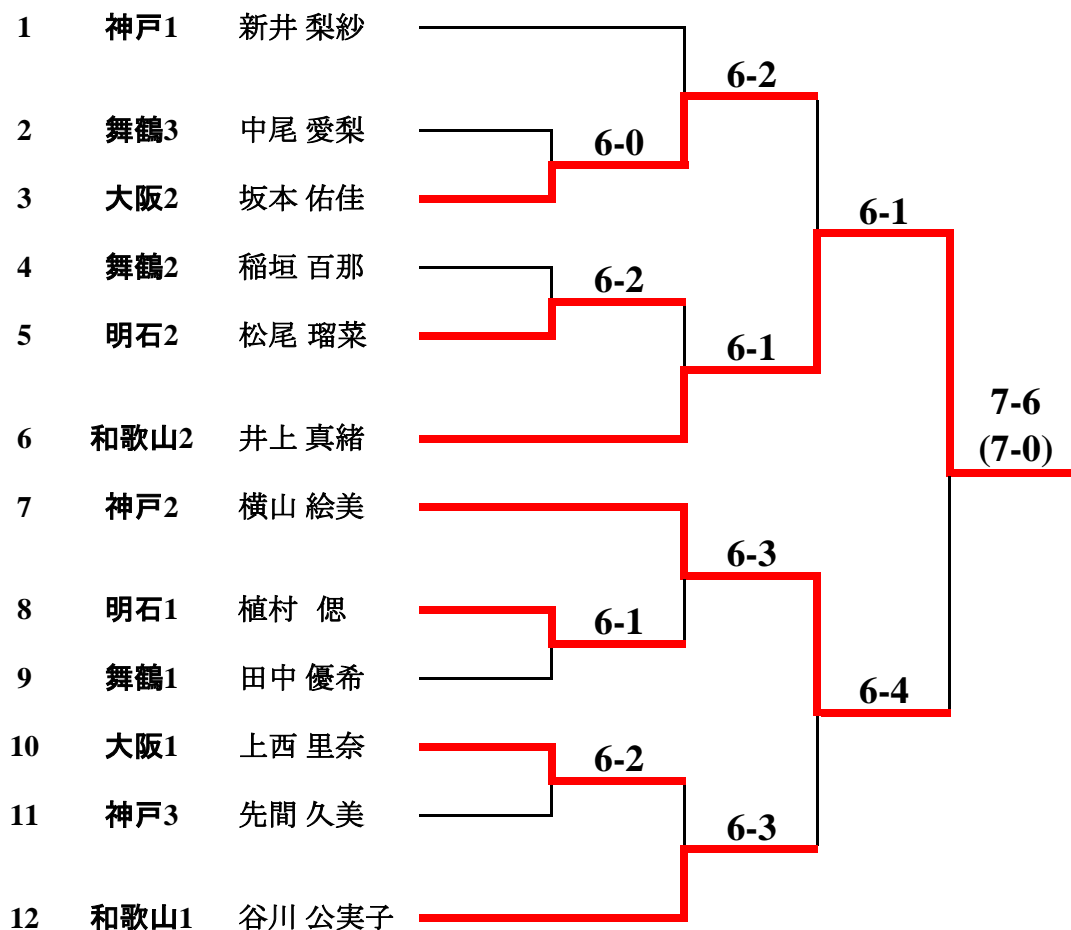

7月15日(月)・16日(火) 団体戦組合せ

1位 大阪府立大学高専

2位 神戸高専

3位 舞鶴高専

3位 和歌山高専

7月15日(月)・16日(火)
個人の部(男子シングルス)

1位 大原 孝慶

2位 重満 典宏

3位 古賀 泰宇

3位 重満 優希

全国大会出場第一補欠 古賀 泰宇

7月15日(月)・16日(火)
個人の部(男子ダブルス)

1位 重満典 大原

2位 夏目 古賀

3位 安原 近藤

3位 田中 松尾

全国大会出場第一補欠 安原 近藤

7月15日(月)・16日(火) 個人の部(女子シングルス)

坂本 佑佳 vs 谷川 公実子 **6-1** 【全国大会出場第一補欠決定戦】

1位 井上 真緒

2位 横山 絵美

3位 坂本 佑佳

3位 谷川 公実子

全国大会出場第一補欠 坂本 佑佳

7月15日(月)・16日(火) 個人の部(女子ダブルス)

先間 久美
黒田 るな
新井 梨紗
横山 絵美

6-4

【全国大会出場第一補欠決定戦】

1位 谷川 公実子 井上 真緒

2位 上西 里奈 坂本 佑佳

3位 先間 久美 黒田 るな

3位 新井 梨紗 横山 絵美