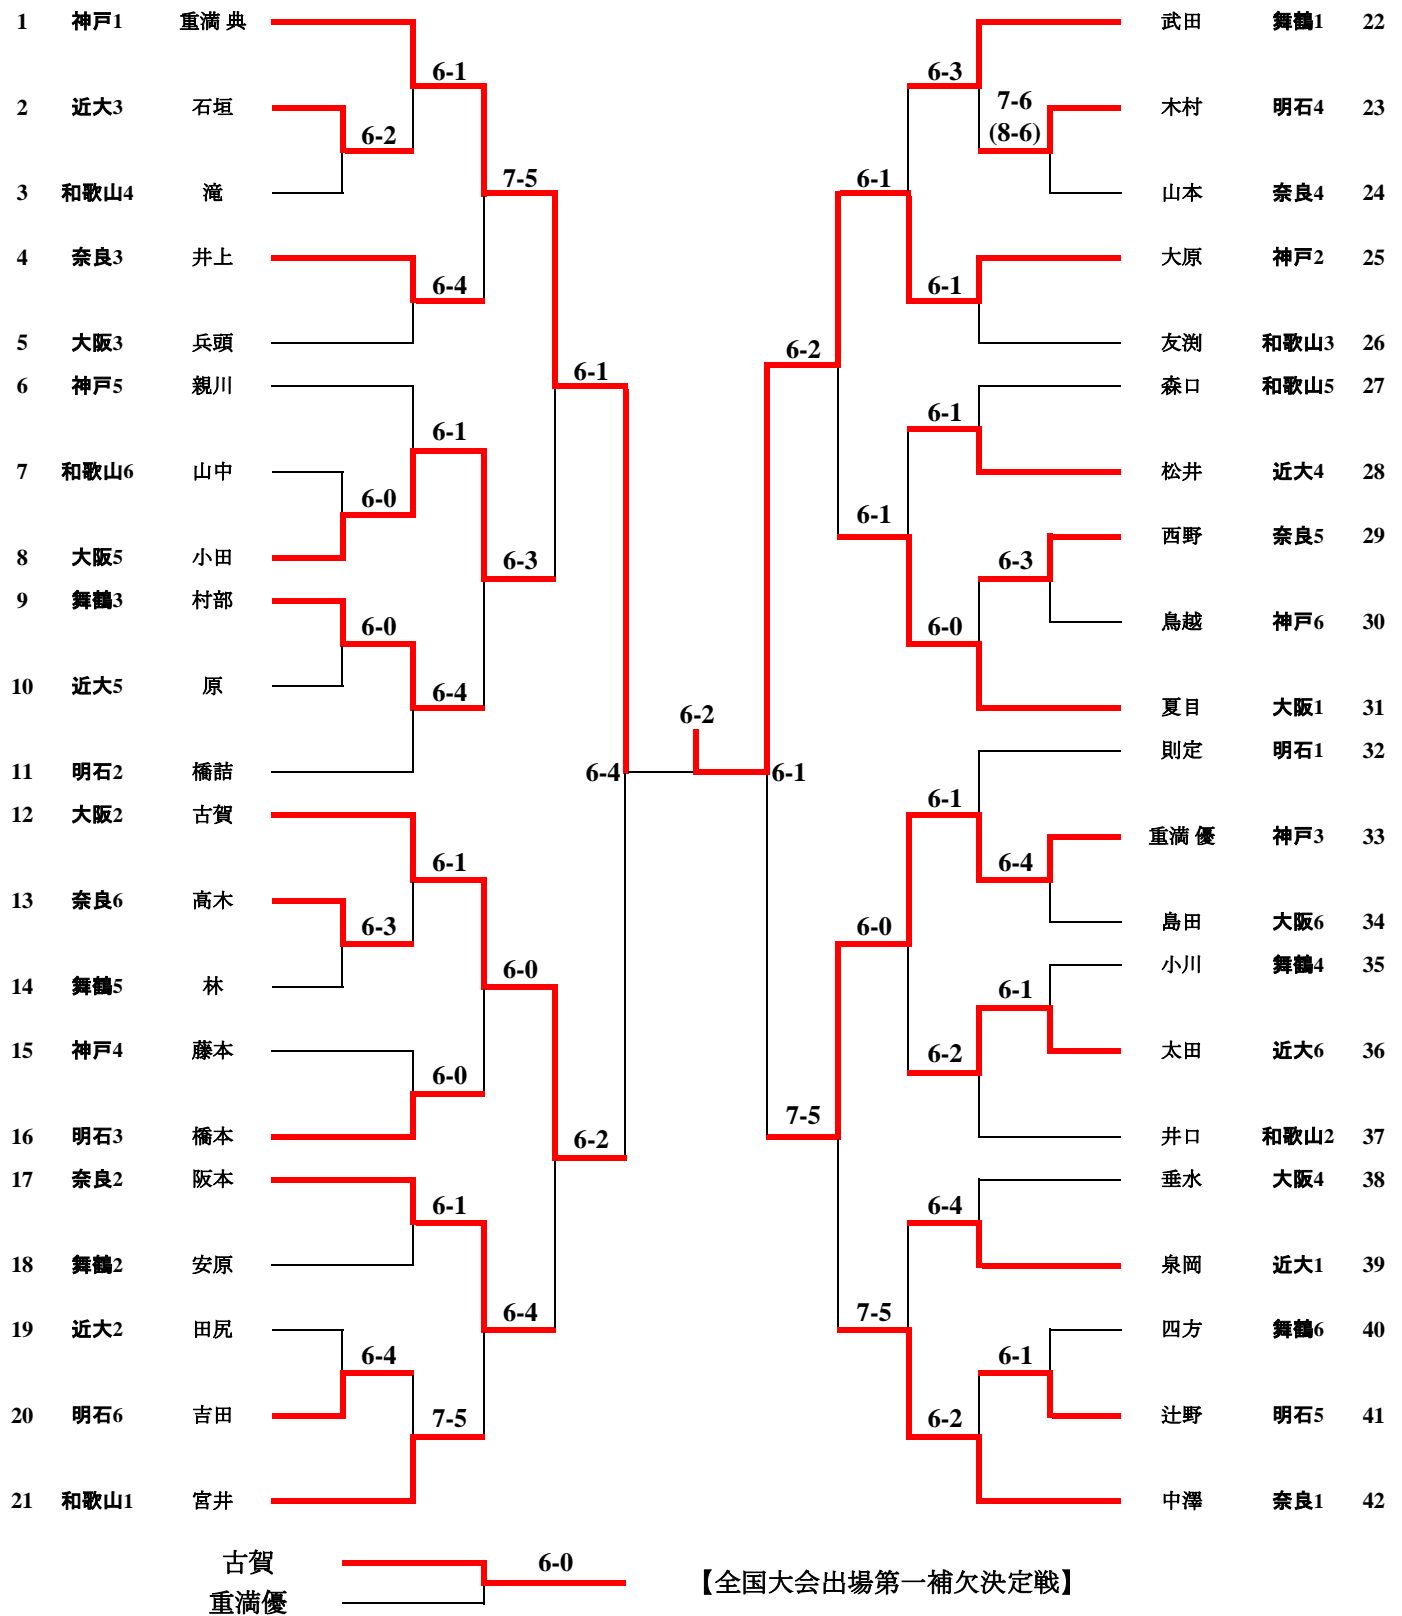

7月15日(月)・16日(火) 団体戦組合せ

1位 大阪府立大学高専

2位 神戸高専

3位 舞鶴高専

3位 和歌山高専

7月15日(月)・16日(火)
個人の部(男子シングルス)

1位 大原 孝慶

2位 重満 典宏

3位 古賀 泰宇

3位 重満 優希

全国大会出場第一補欠 古賀 泰宇

7月15日(月)・16日(火)
個人の部(男子ダブルス)

1位 重満典 大原

2位 夏目 古賀

3位 安原 近藤

3位 田中 松尾

全国大会出場第一補欠 安原 近藤

7月15日(月)・16日(火) 個人の部(女子シングルス)

坂本 佑佳 vs 谷川 公実子 **6-1** 【全国大会出場第一補欠決定戦】

1位 井上 真緒

2位 横山 絵美

3位 坂本 佑佳

3位 谷川 公実子

全国大会出場第一補欠 坂本 佑佳

全国大会出場第一補欠 新井 梨紗 横山 絵美